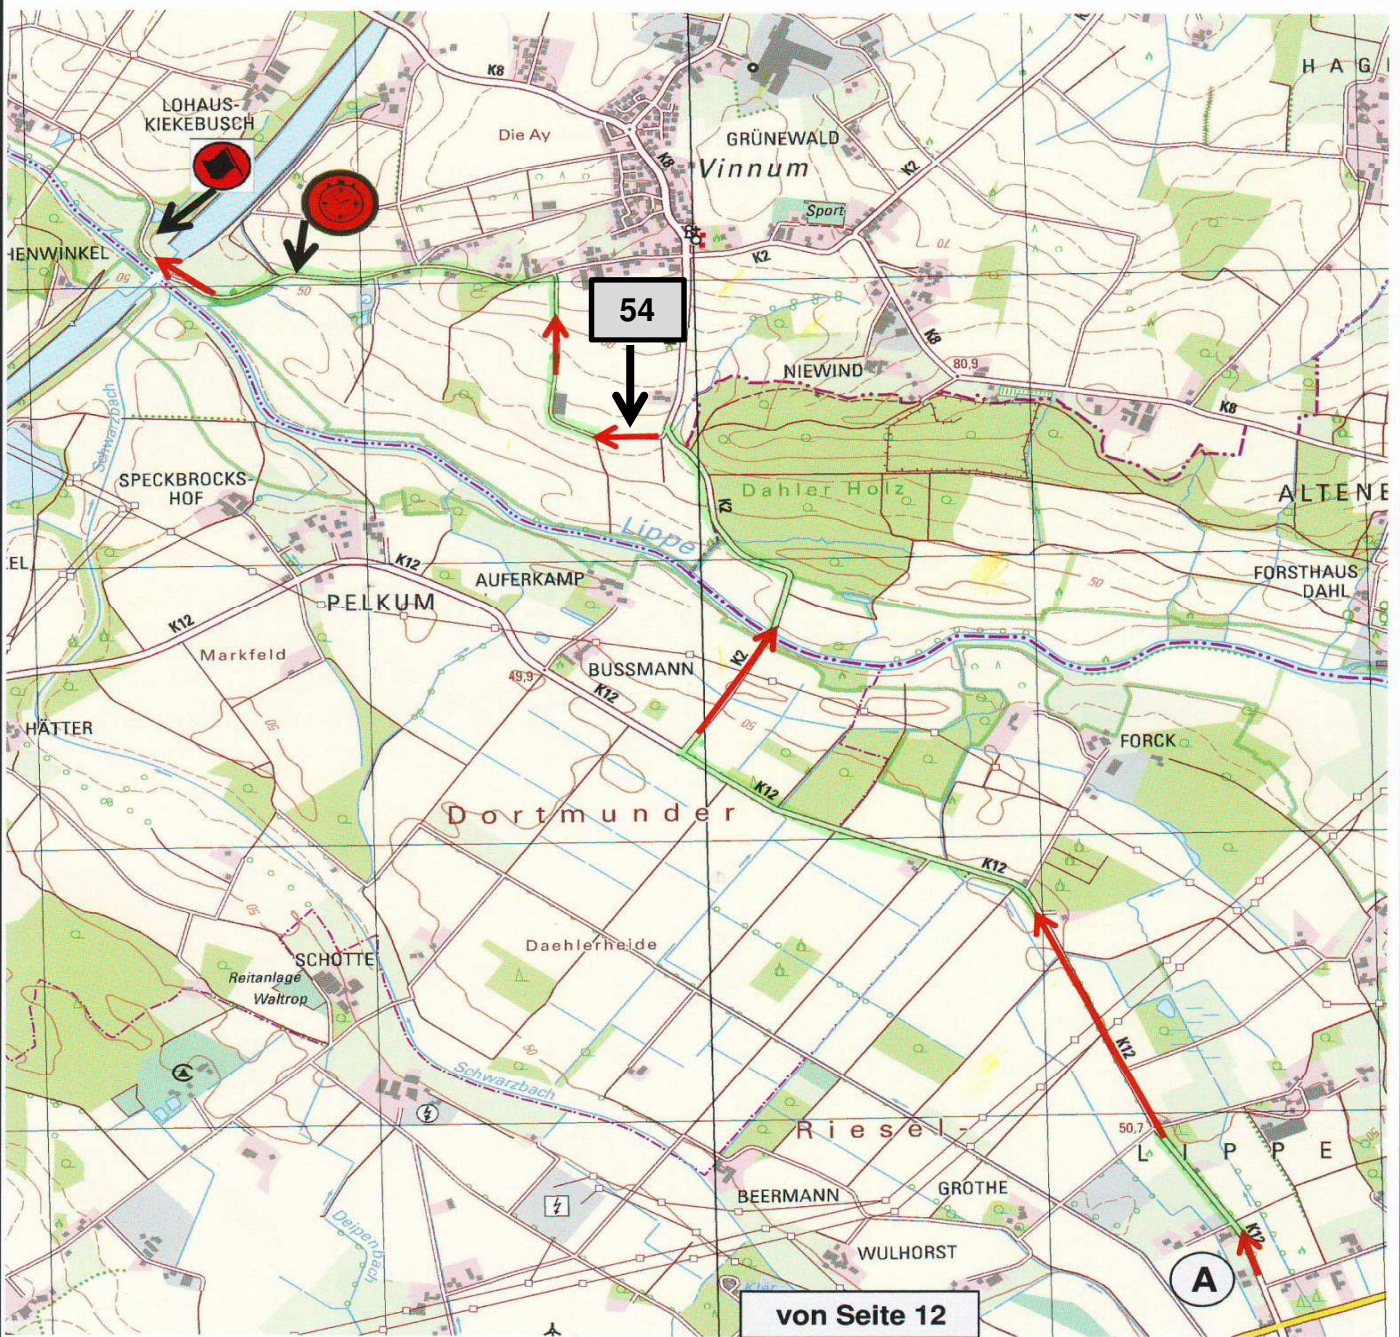

# 10. ADAC RALLYE RUHRGEBIET CLASSIC 2020

SEKTION SECTION	ZK TC	ZK 0 START	ZEIT	106 min	KM	SEITE PAGE
	ZK TC	ZK 1	km / h	30		

Distance miles km	<b>RICHTUNG</b>		<b>INFORMATION</b>	DISTANCE REGRESS.
	Total	Partial		

**DK 3**

**40**