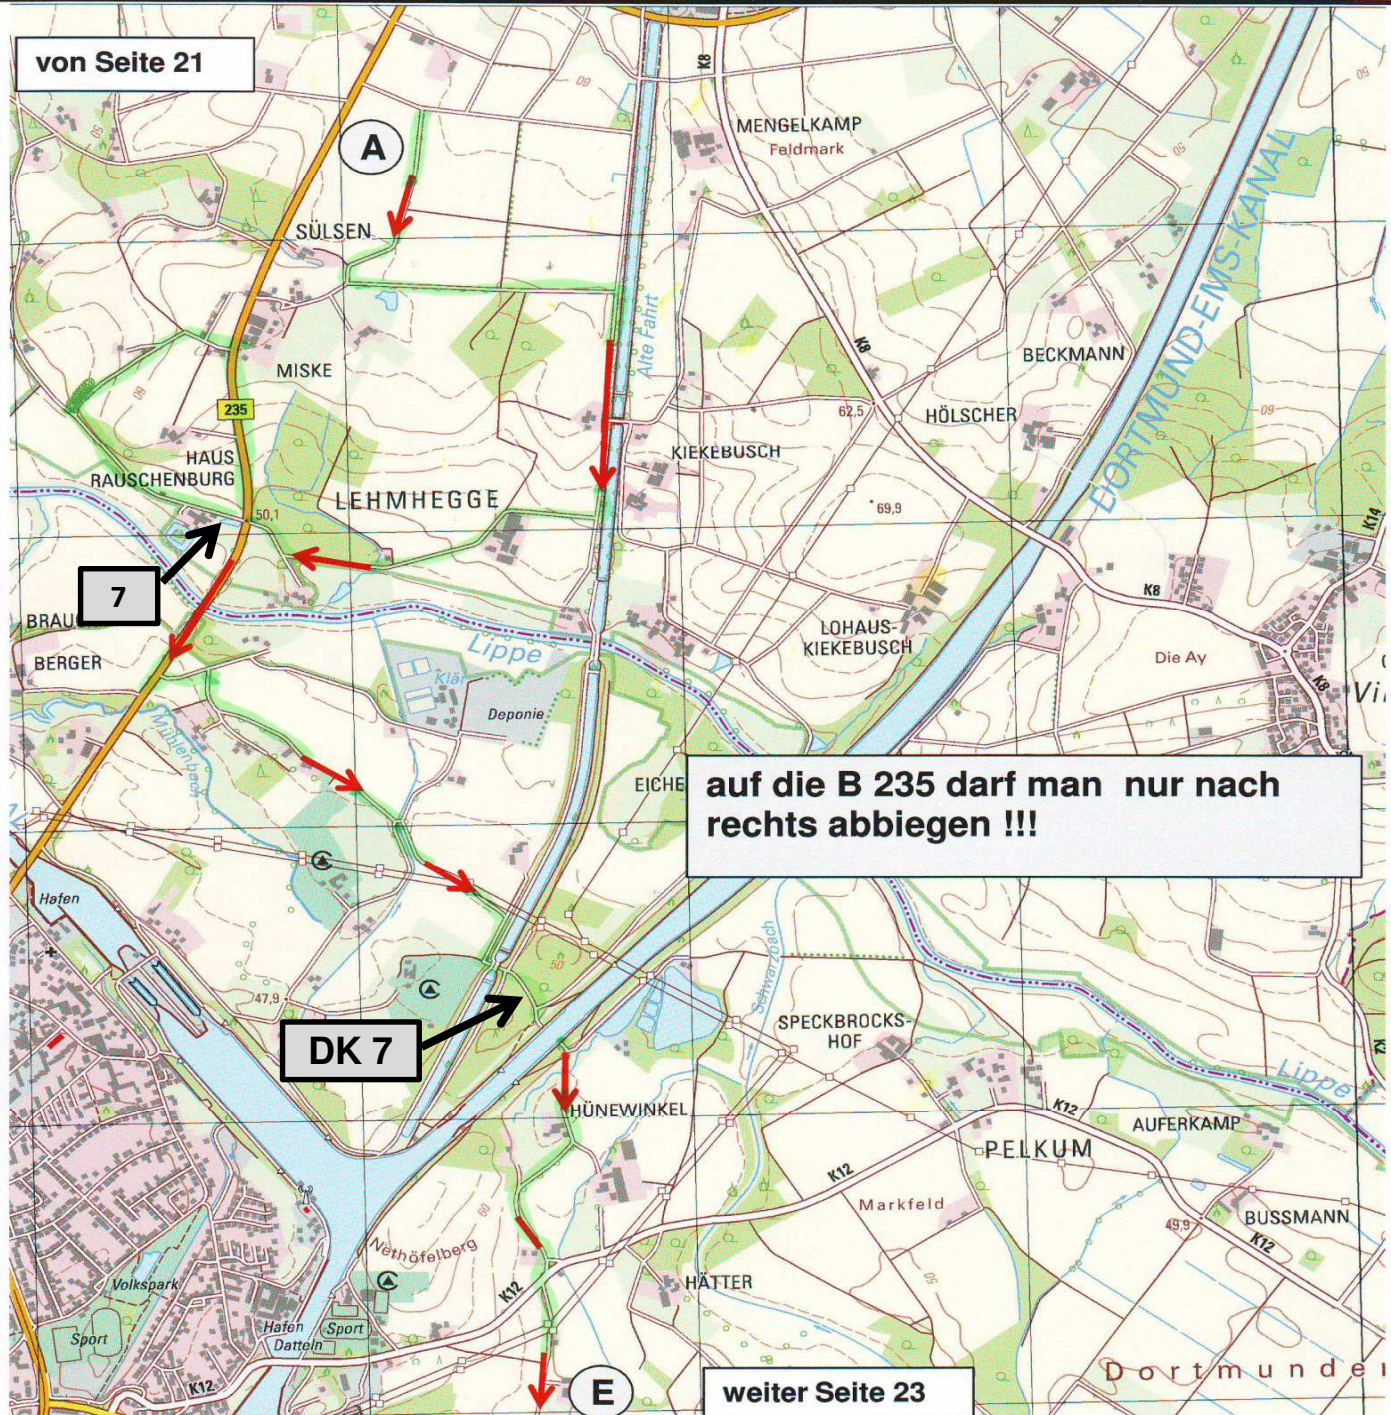

# 10. ADAC RALLYE RUHRGEBIET CLASSIC 2020

SEKTION  
SECTION  
**1**

ZK  
TC  
ZK  
TC

**ZK 2 b**  
**ZK 3**

ZEIT  
km /h

**122 min**  
**30**

KM  
**61,00**

SEITE  
PAGE  
**22**

Distance  
miles  
km  
Total Partial

**RICHTUNG**  
DIRECTION

**INFORMATION**

DISTANCE  
REGRESS.

von Seite 21

**auf die B 235 darf man nur nach rechts abbiegen !!!**

**weiter Seite 23**