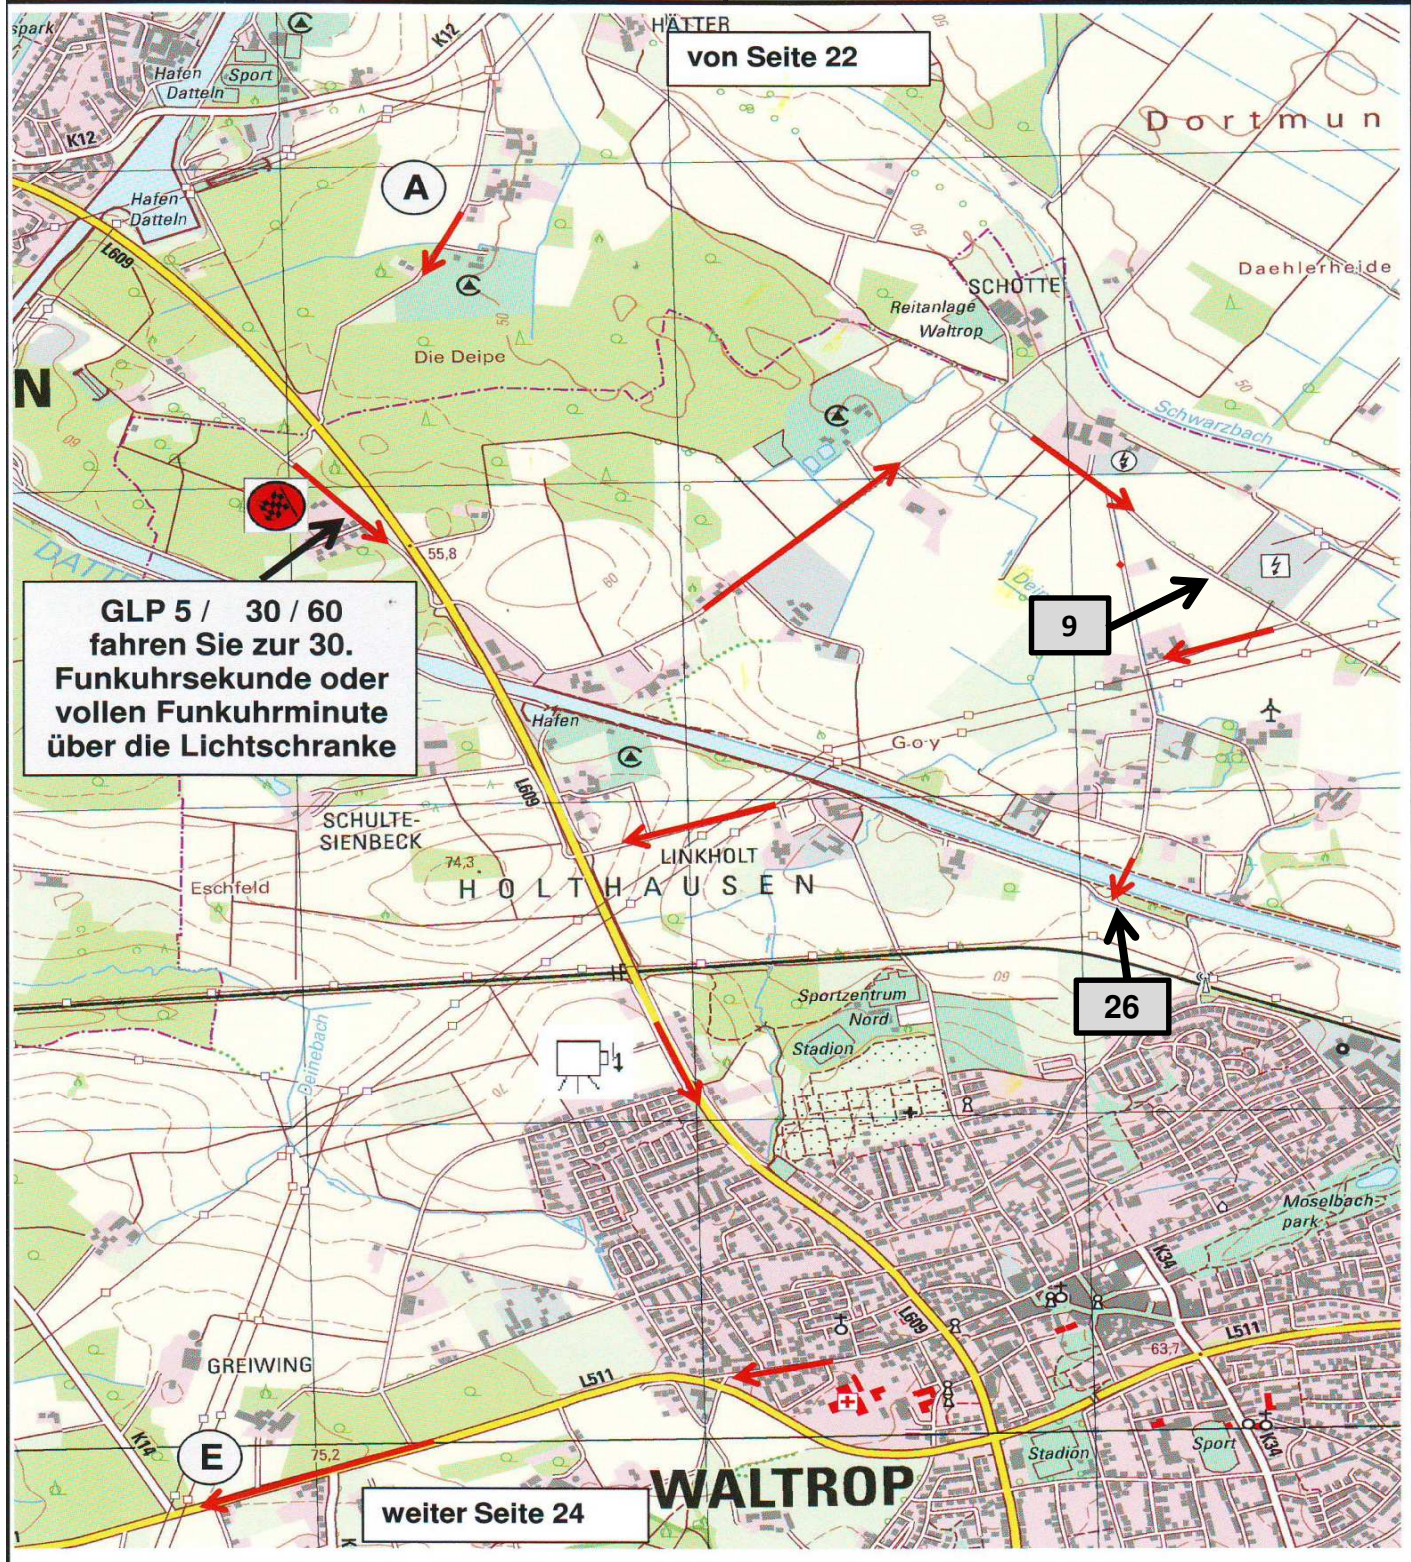

10. ADAC RALLYE RUHRGEBIET CLASSIC 2020

SEKTION SECTION	ZK TC	ZK 2 b	ZEIT	122 min	KM	SEITE PAGE
2	ZK TC	ZK 3	km /h	30	61,00	23

Distance miles km	RICHTUNG	INFORMATION	DISTANCE
Total Partial	DIRECTION		REGRESS.

von Seite 22

**GLP 5 / 30 / 60
fahren Sie zur 30.
Funkuhrsekunde oder
vollen Funkuhrminute
über die Lichtschranke**

weiter Seite 24

WALTROP