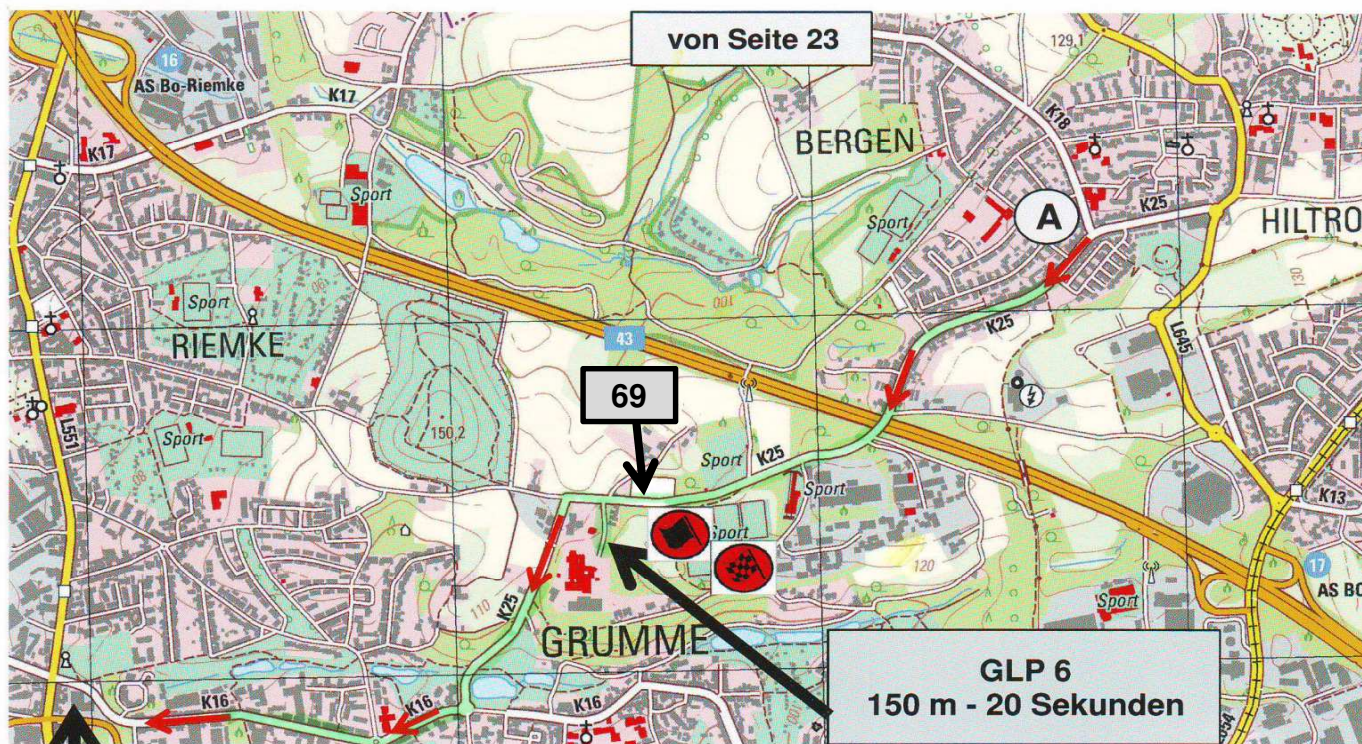

10. ADAC RALLYE RUHRGEBIET CLASSIC 2020

SEKTION SECTION 2	ZK TC	ZK 2 b	ZEIT	122 min	KM 61,00	SEITE PAGE 28
	ZK TC	ZK 3	km /h	30		

Distance miles km	RICHTUNG	INFORMATION	DISTANCE
Total Partial	DIRECTION		REGRESS.

ZK 4 Ziel
Bitte geben Sie hier Ihre Bordkarte ab,
wir wünschen Ihnen eine gute Heimfahrt

Noch ein Hinweis :
Im Anschluss an die Rallye empfiehlt sich die Gastronomie in unserem nahegelegenen Clublokal Goeke, Josefinenstr 65 , 44807 Bochum zu einem Besuch. Wir werden uns bemühen die Ergebnisse der Rallye auch hier zeitnah zu präsentieren. Es findet jedoch keine Siegerehrung statt und ist nicht Bestandteil der Veranstaltung.