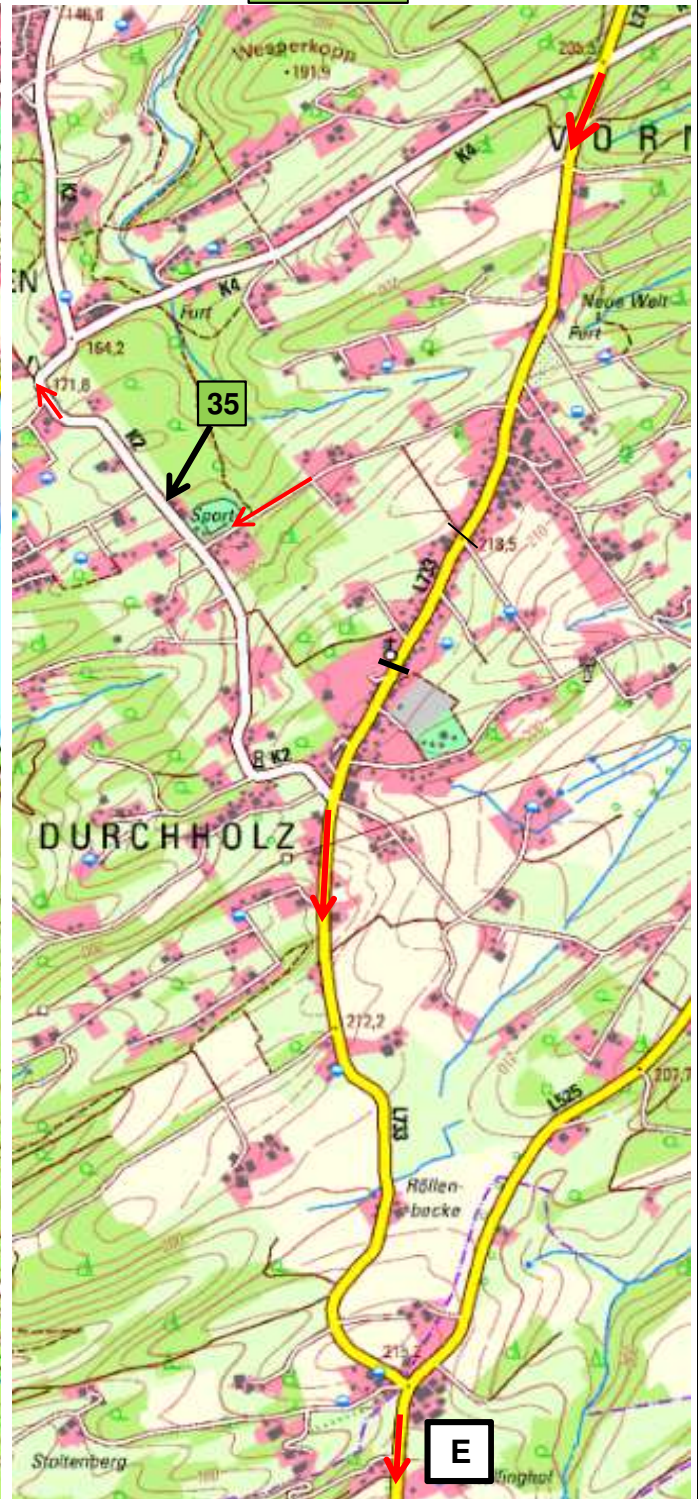

# 13. ADAC RALLYE RUHRGEBIET CLASSIK 2023

SEKTION SECTION <b>1</b>	ZK TC	ZK 0	ZEIT	180 min	KM <b>90,00</b>	SEITE PAGE <b>10</b>
	ZK TC	ZK 1	km /h	30		

Distance miles km <b>Total</b>   <b>Partial</b>	<b>RICHTUNG</b>	<b>INFORMATION</b>	DISTANCE REGRESS.
	DIRECTION		

33 - 35

Fahren Sie alle Pfeile in der richtigen Reihenfolge !