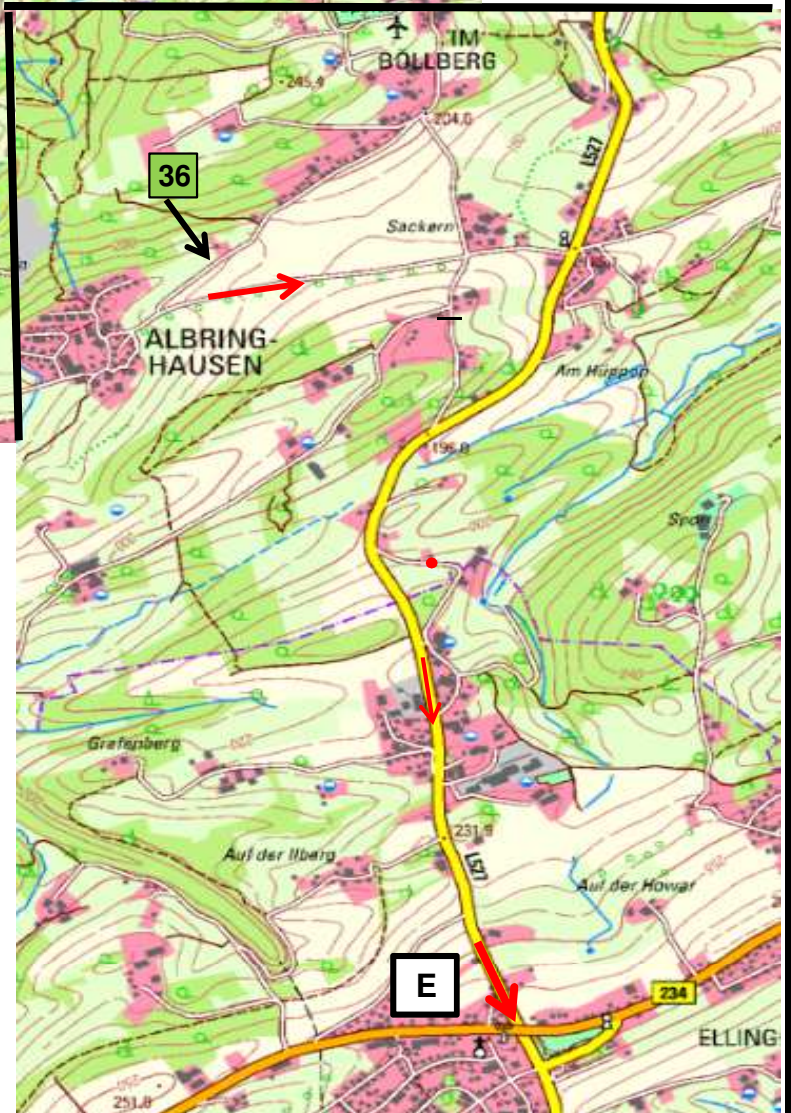

13. ADAC RALLYE RUHRGEBIET CLASSIK 2023

SEKTION SECTION 1	ZK TC	ZK 0	ZEIT	180 min	KM 90,00	SEITE PAGE 11
	ZK TC	ZK 1	km /h	30		

Distance miles km Total Partial	RICHTUNG	INFORMATION	DISTANCE REGRESS.
	DIRECTION		

36

Fahren Sie alle Pfeile in
der richtigen Reihenfolge