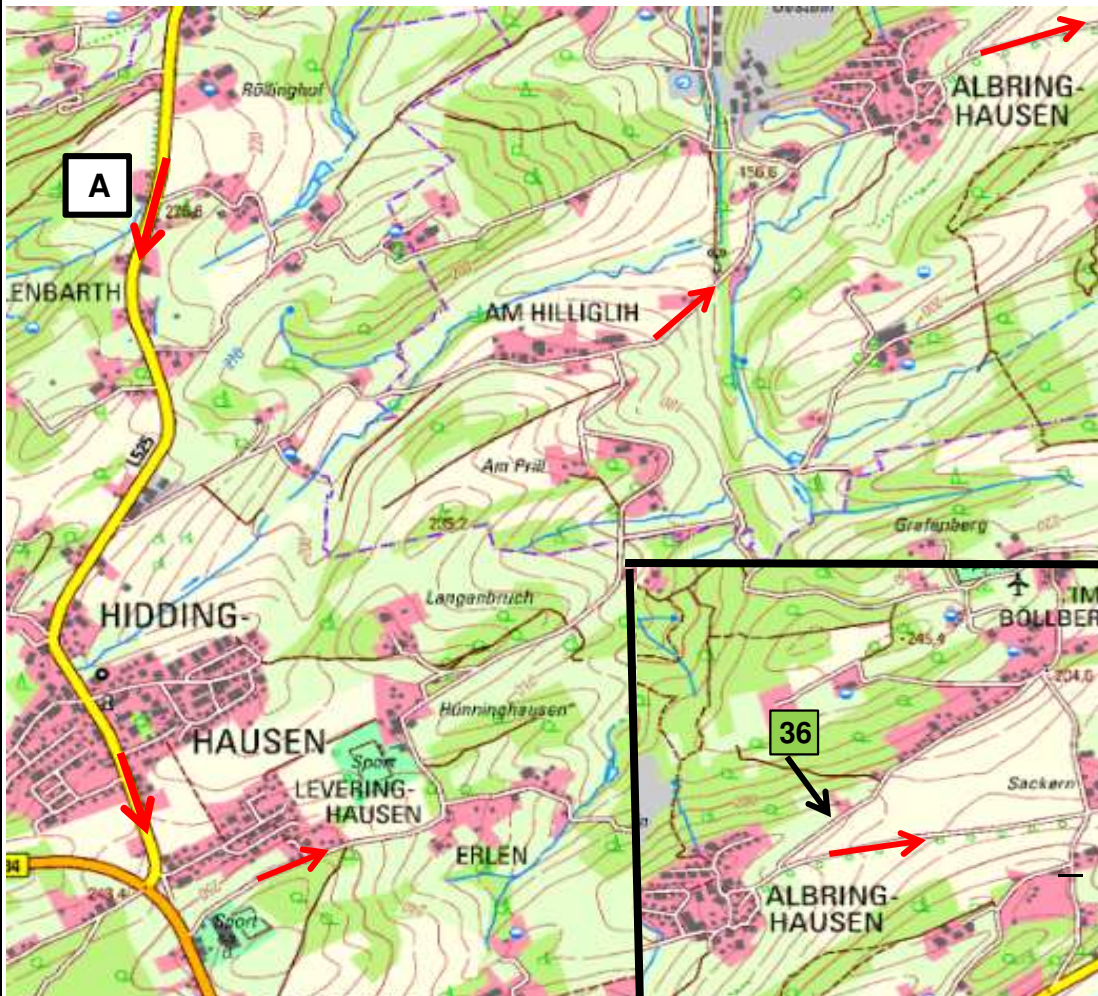

13. ADAC RALLYE RUHRGEBIET CLASSIK 2023

SEKTION SECTION 1	ZK TC	ZK 0	ZEIT	180 min	KM 90,00	SEITE PAGE 11
	ZK TC	ZK 1	km /h	30		

Distance miles km Total Partial	RICHTUNG	INFORMATION	DISTANCE REGRESS.
	DIRECTION		

36

Fahren Sie alle Pfeile in
der richtigen Reihenfolge