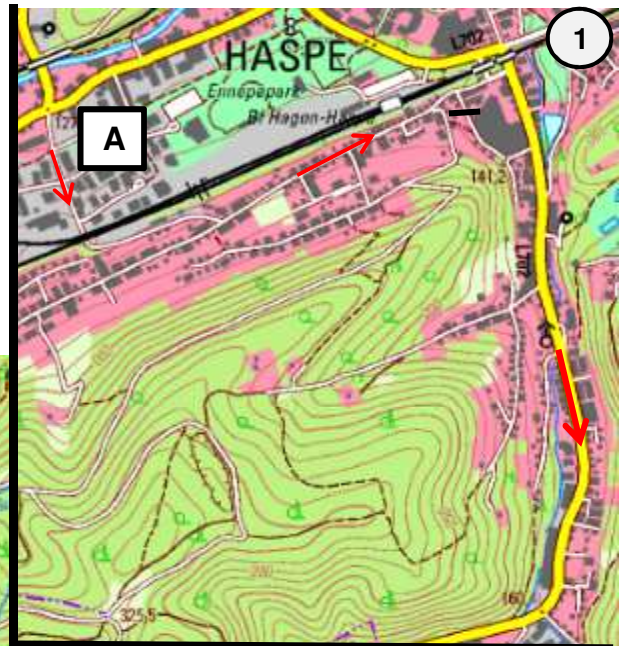

# 13. ADAC RALLYE RUHRGEBIET CLASSIK 2023

SEKTION SECTION <b>1</b>	ZK TC	<b>ZK 0</b>	ZEIT	<b>180 min</b>	KM <b>90,00</b>	SEITE PAGE <b>13</b>
	ZK TC	<b>ZK 1</b>	km /h	<b>30</b>		

Distance miles km Total   Partial	<b>RICHTUNG</b>	<b>INFORMATION</b>	DISTANCE
	DIRECTION		REGRESS.

Betrachten Sie die Kartenausschnitte als zusammenhängende Aufgabe

ab Weilerschild Am Damm

**2,800 km**

Biegen Sie rechts ab ins

Freilichtmuseum zur ZK

Folgen Sie den Anweisungen der Helfer zur Mittagspause