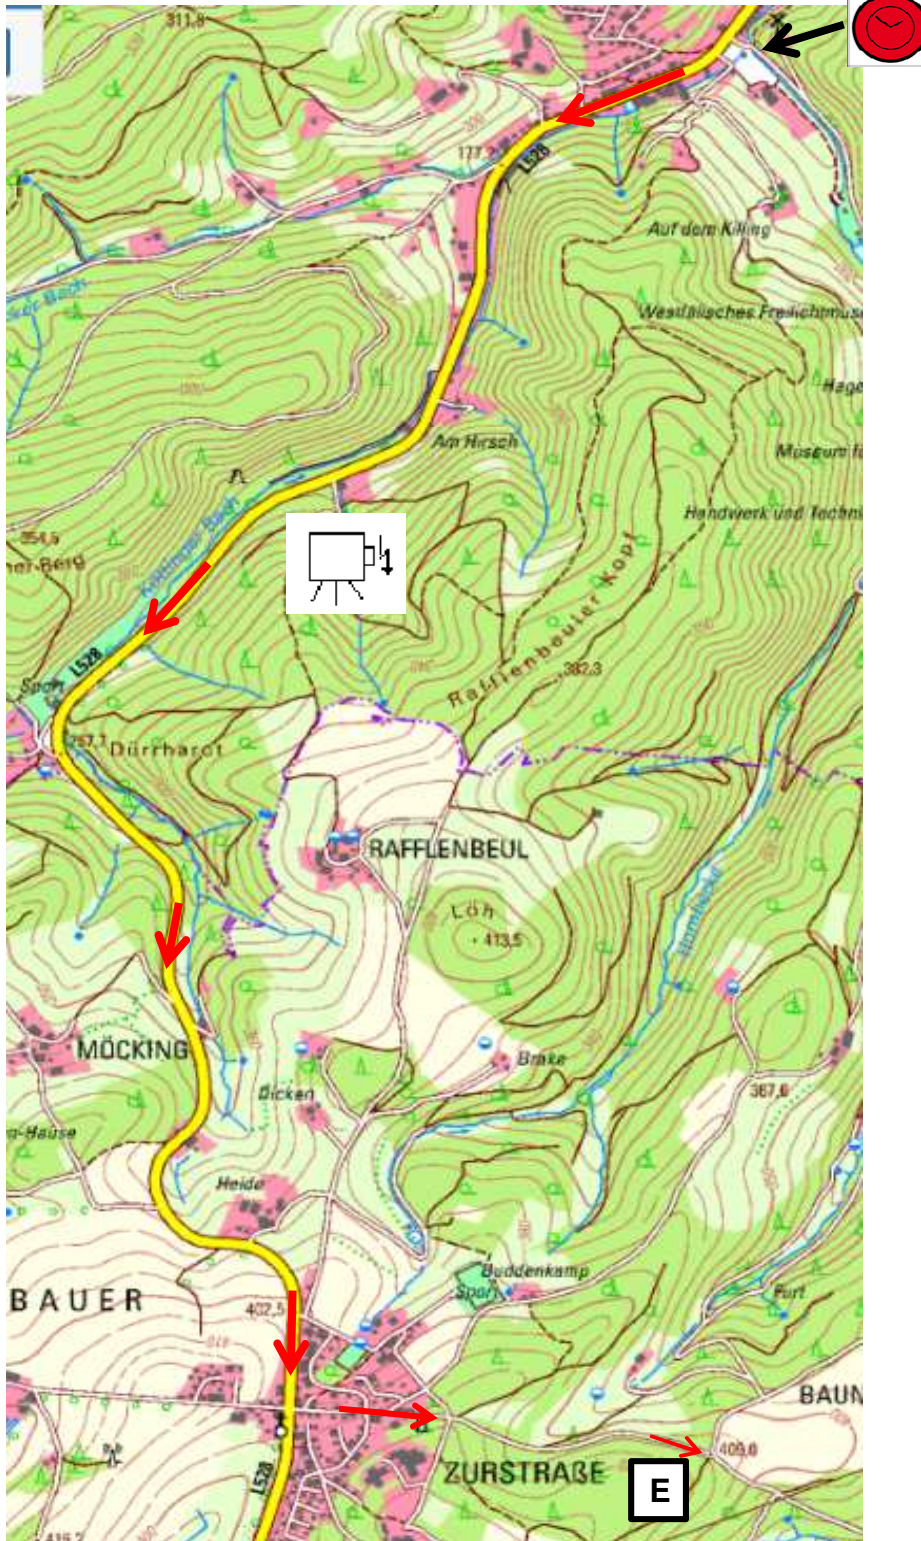

13. ADAC RALLYE RUHRGEBIET CLASSIK 2023

SEKTION SECTION 2	ZK TC	ZK 1	ZEIT	70 min	KM 34,00	SEITE PAGE 14
	ZK TC	ZK 2	km /h	30		

Distance miles km Total Partial	RICHTUNG	INFORMATION	DISTANCE REGRESS.
	DIRECTION		

Fahren Sie alle Pfeile in der richtigen Reihenfolge