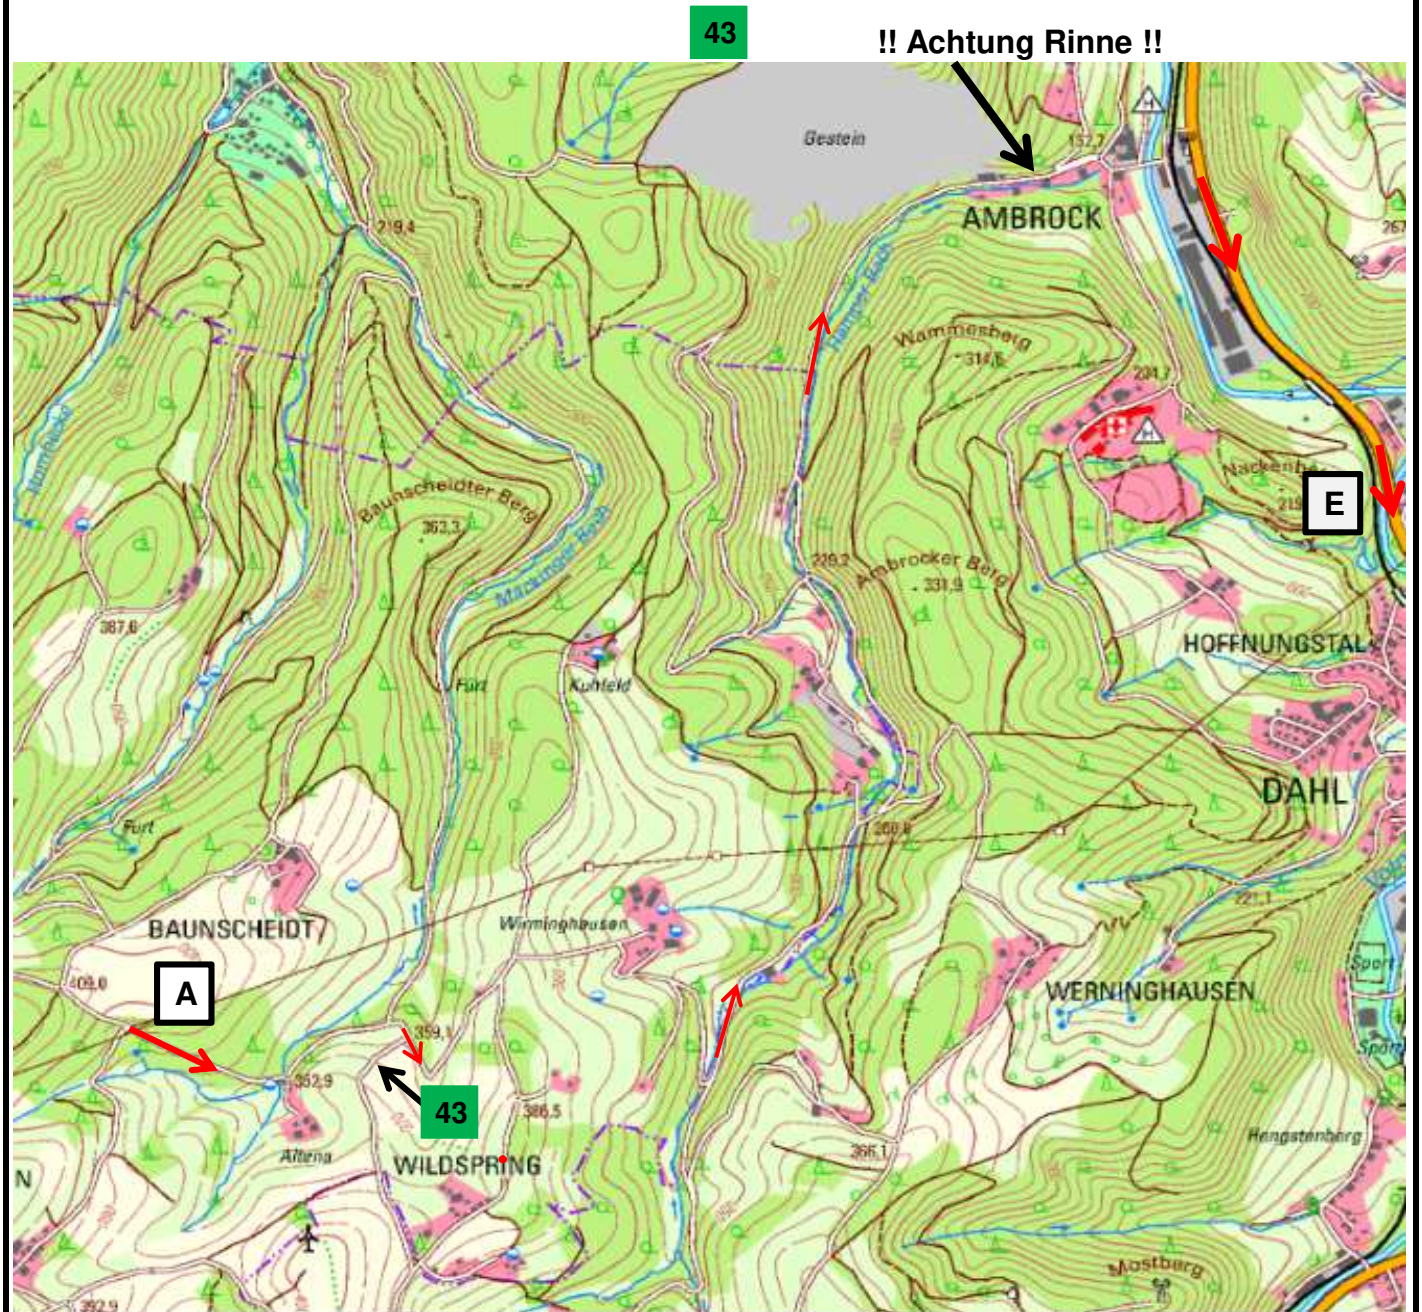

# 13. ADAC RALLYE RUHRGEBIET CLASSIK 2023

SEKTION SECTION <b>2</b>	ZK TC	ZK 1	ZEIT	70 min	KM <b>34,00</b>	SEITE PAGE <b>15</b>
	ZK TC	ZK 2	km /h	30		

Distance miles km Total	Partial	<b>RICHTUNG</b>	<b>INFORMATION</b>	DISTANCE REGRESS.
		DIRECTION		

**Fahren Sie alle Aufgabenteile in der richtigen Reihenfolge !**