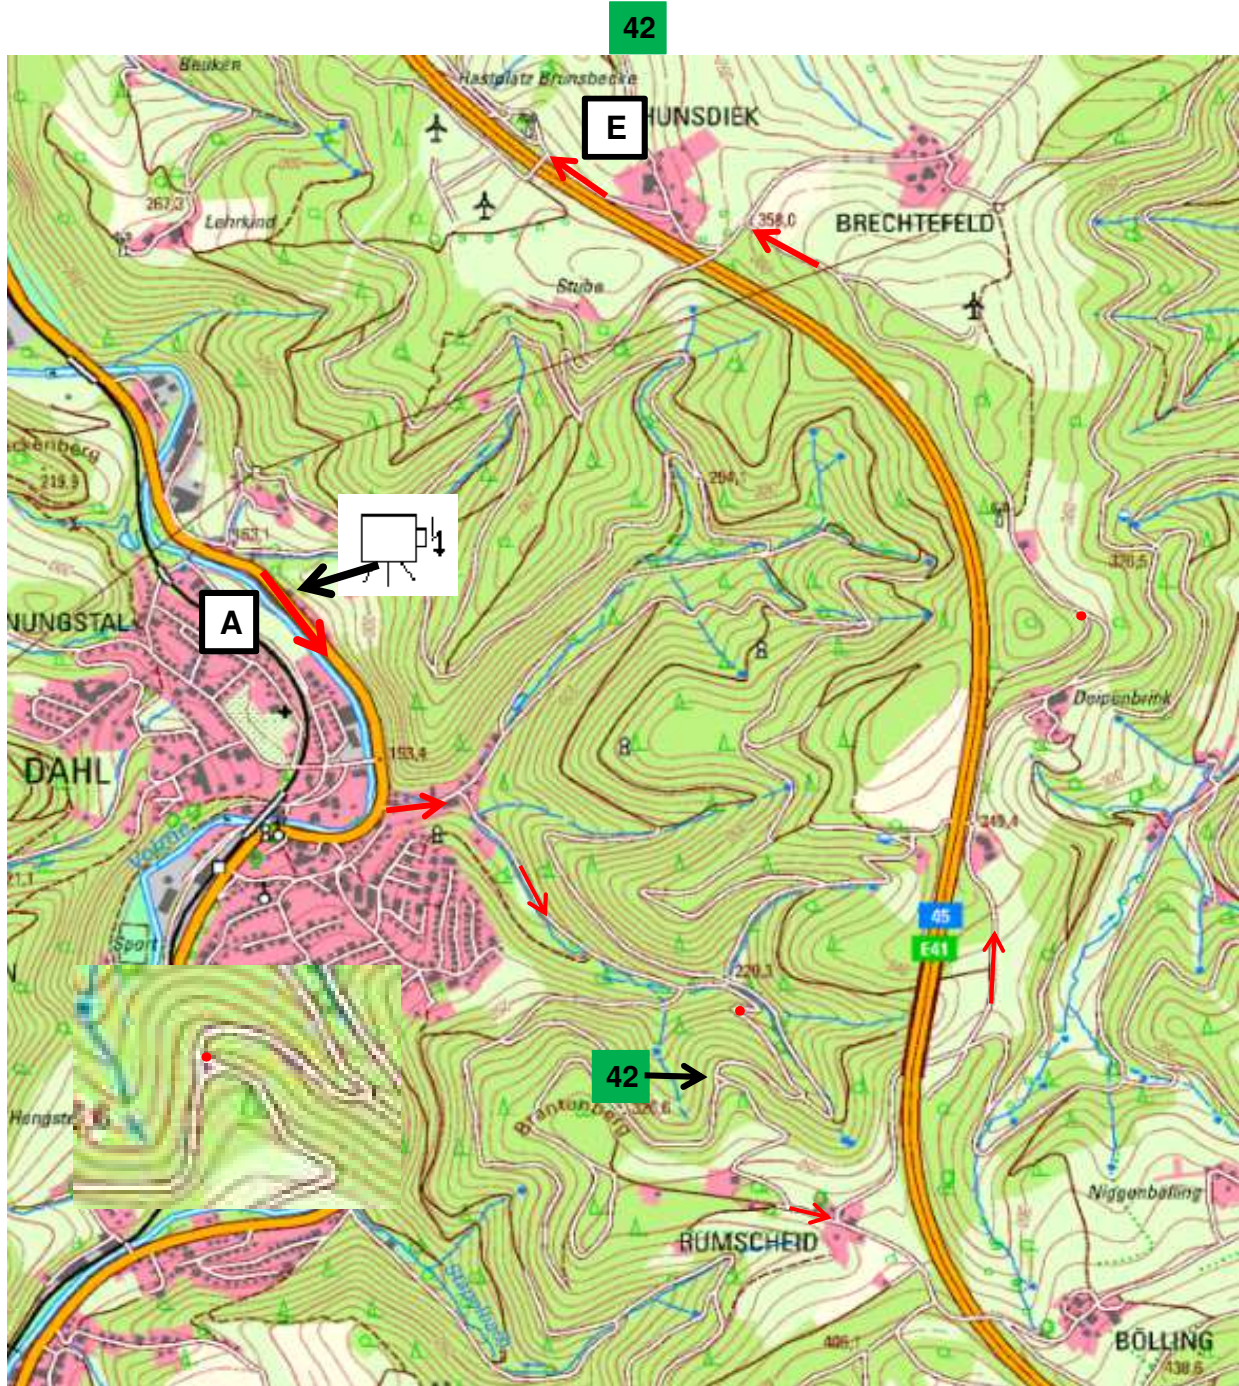

# 13. ADAC RALLYE RUHRGEBIET CLASSIK 2023

SEKTION SECTION <b>2</b>	ZK TC	<b>ZK 1</b>	ZEIT	<b>70 min</b>	KM <b>34,00</b>	SEITE PAGE <b>16</b>
	ZK TC	<b>ZK 2</b>	km /h	<b>30</b>		

Distance miles km	<b>RICHTUNG</b>	<b>INFORMATION</b>	DISTANCE
Total   Partial	DIRECTION		REGRESS.

Fahren Sie alle Aufgabenteile in der richtigen Reihenfolge !