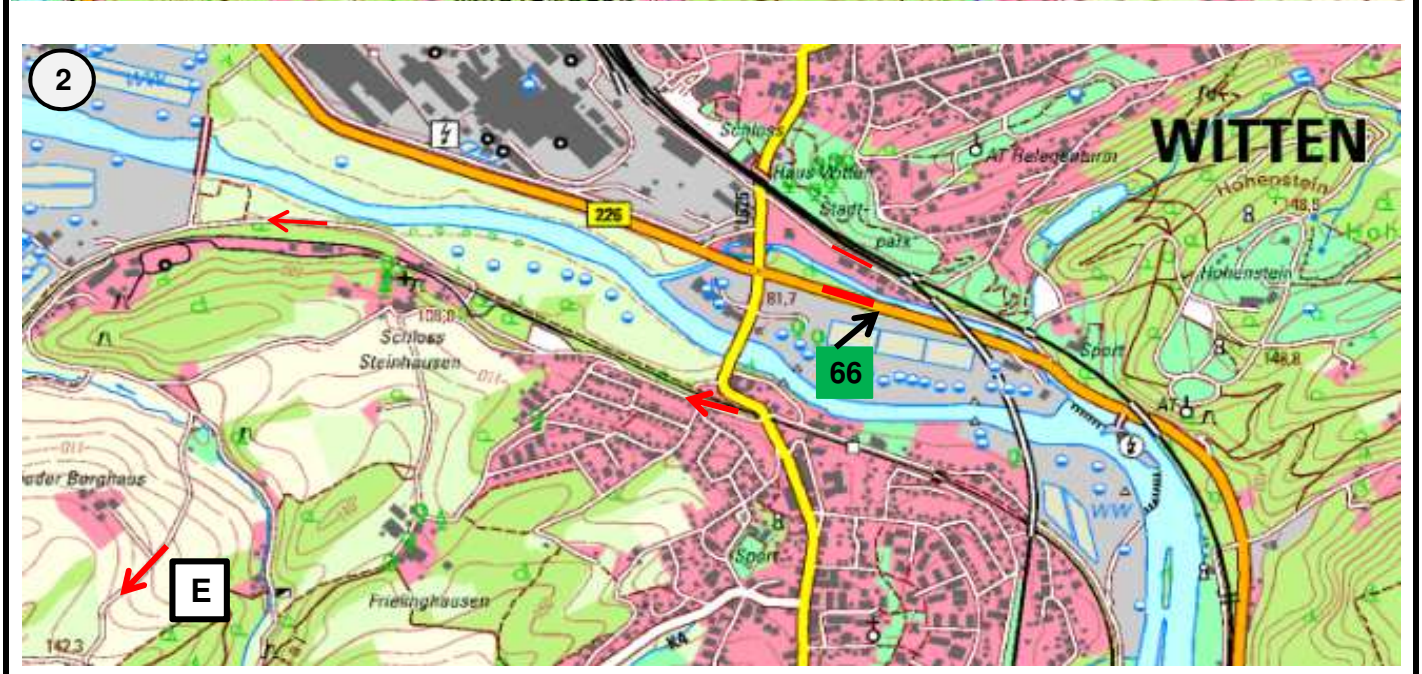

13. ADAC RALLYE RUHRGEBIET CLASSIK 2023

SEKTION SECTION 2	ZK TC	ZK 1	ZEIT	130 min	KM 65,00	SEITE PAGE 21
	ZK TC	ZK 2	km /h	30		

Distance miles km Total Partial	RICHTUNG DIRECTION	INFORMATION	DISTANCE REGRESS.
--	------------------------------	--------------------	----------------------

Fahren Sie alle Aufgabenteile in der richtigen Reihenfolge !