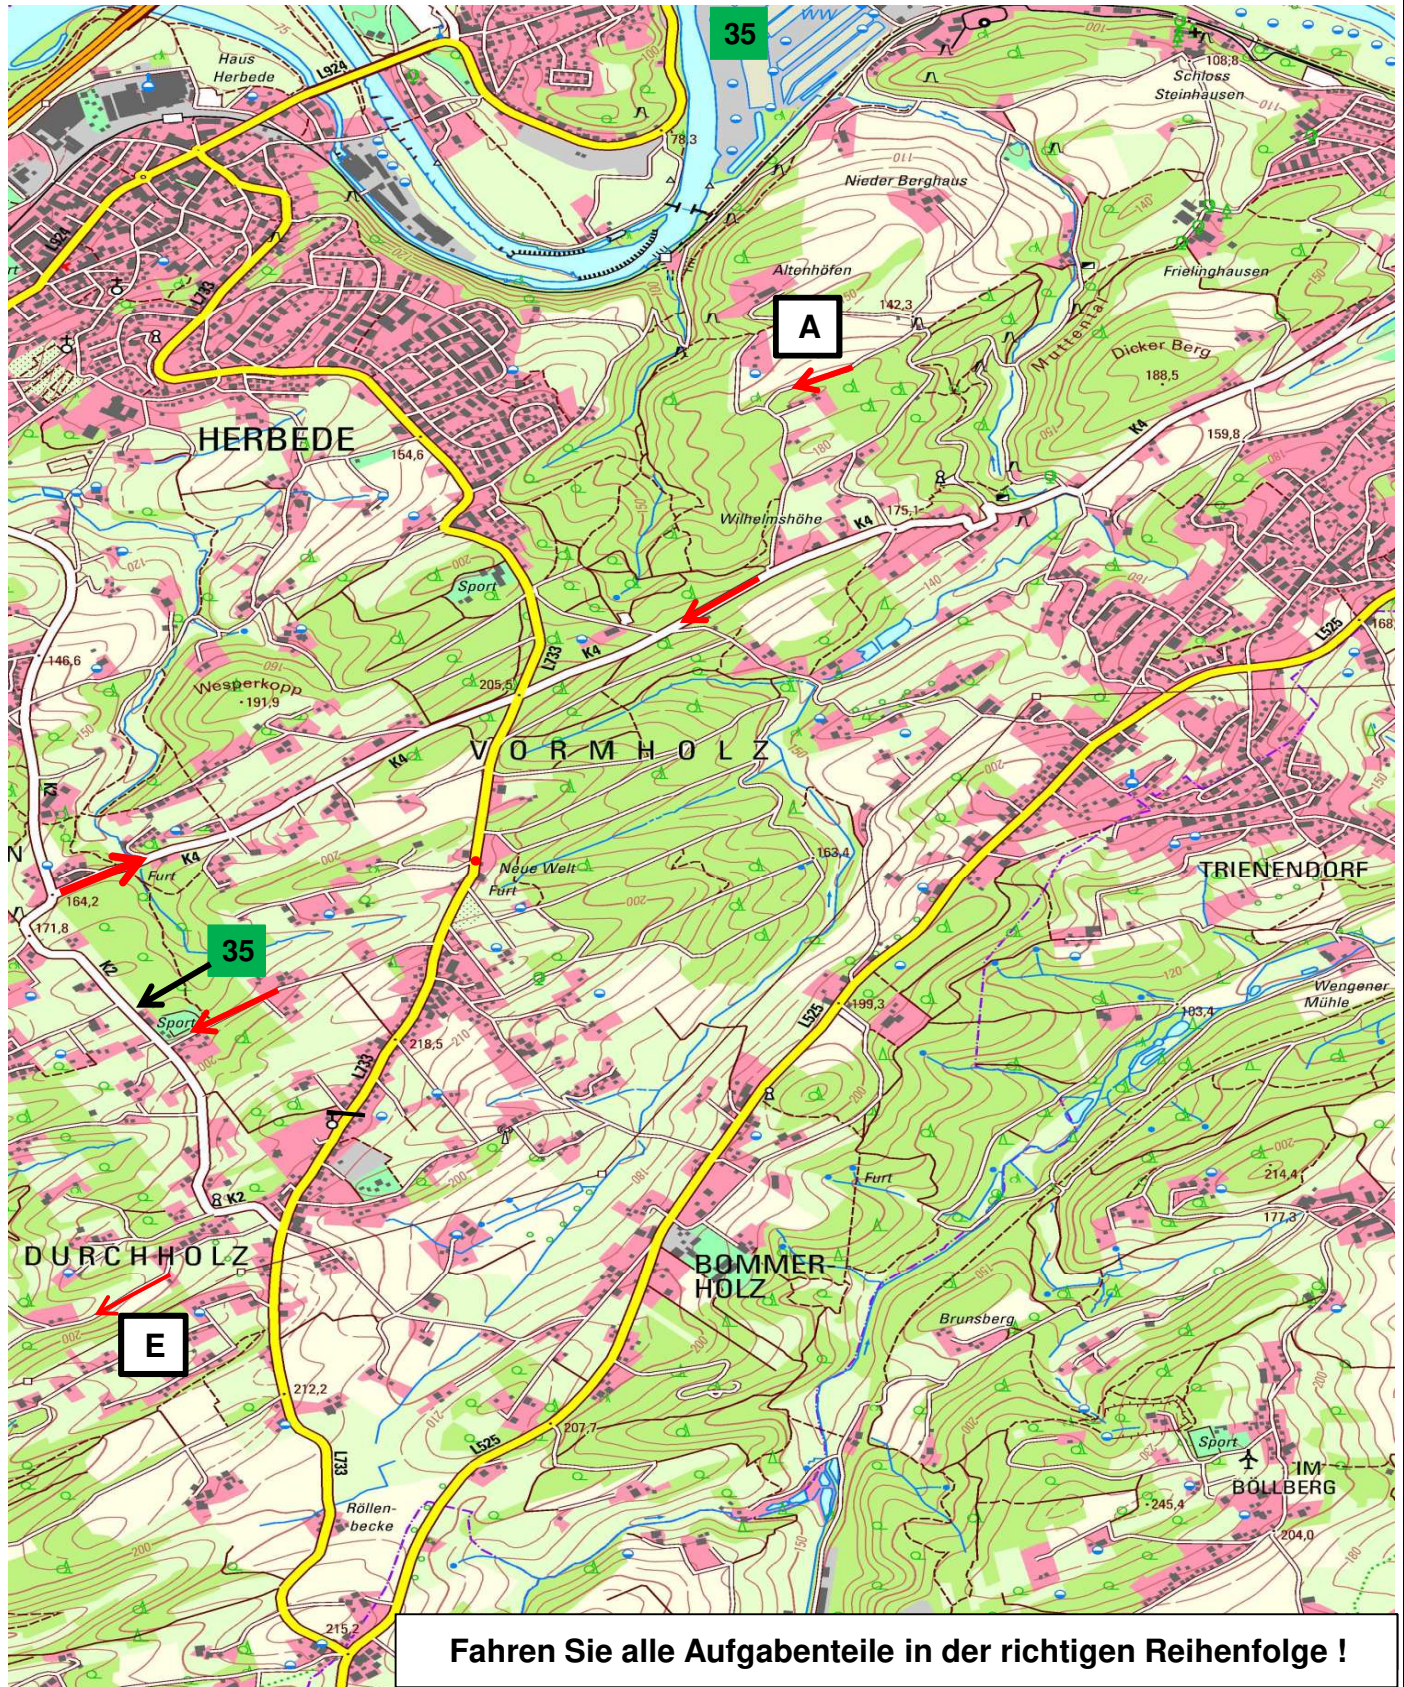

13. ADAC RALLYE RUHRGEBIET CLASSIK 2023

SEKTION SECTION 2	ZK TC	ZK 1	ZEIT	130 min	KM 65,00	SEITE PAGE 22
	ZK TC	ZK 2	km /h	30		

Distance miles km Total Partial	RICHTUNG	INFORMATION	DISTANCE REGRESS.
	DIRECTION		

Fahren Sie alle Aufgabenteile in der richtigen Reihenfolge !