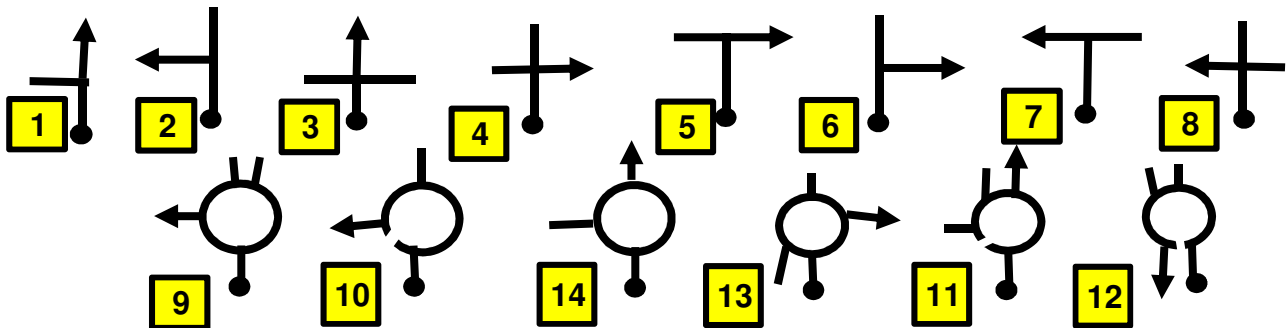

# 13. ADAC RALLYE RUHRGEBIET CLASSIK 2023

SEKTION SECTION <b>2</b>	ZK TC	ZK 1	ZEIT	130 min	KM <b>65,00</b>	SEITE PAGE <b>24</b>
	ZK TC	ZK 2	km /h	30		

Distance miles km Total   Partial	<b>RICHTUNG</b>	<b>INFORMATION</b>	DISTANCE
	DIRECTION		REGRESS.

Fahren Sie die Chinesenzeichen in der Reihenfolge:

1, 2, 3, 4, 5, 6, 4, 8, 2, 7, 8, 4, 7, 6, 9, 10, 2, 11, 12, 13, 14, 2, Ziel