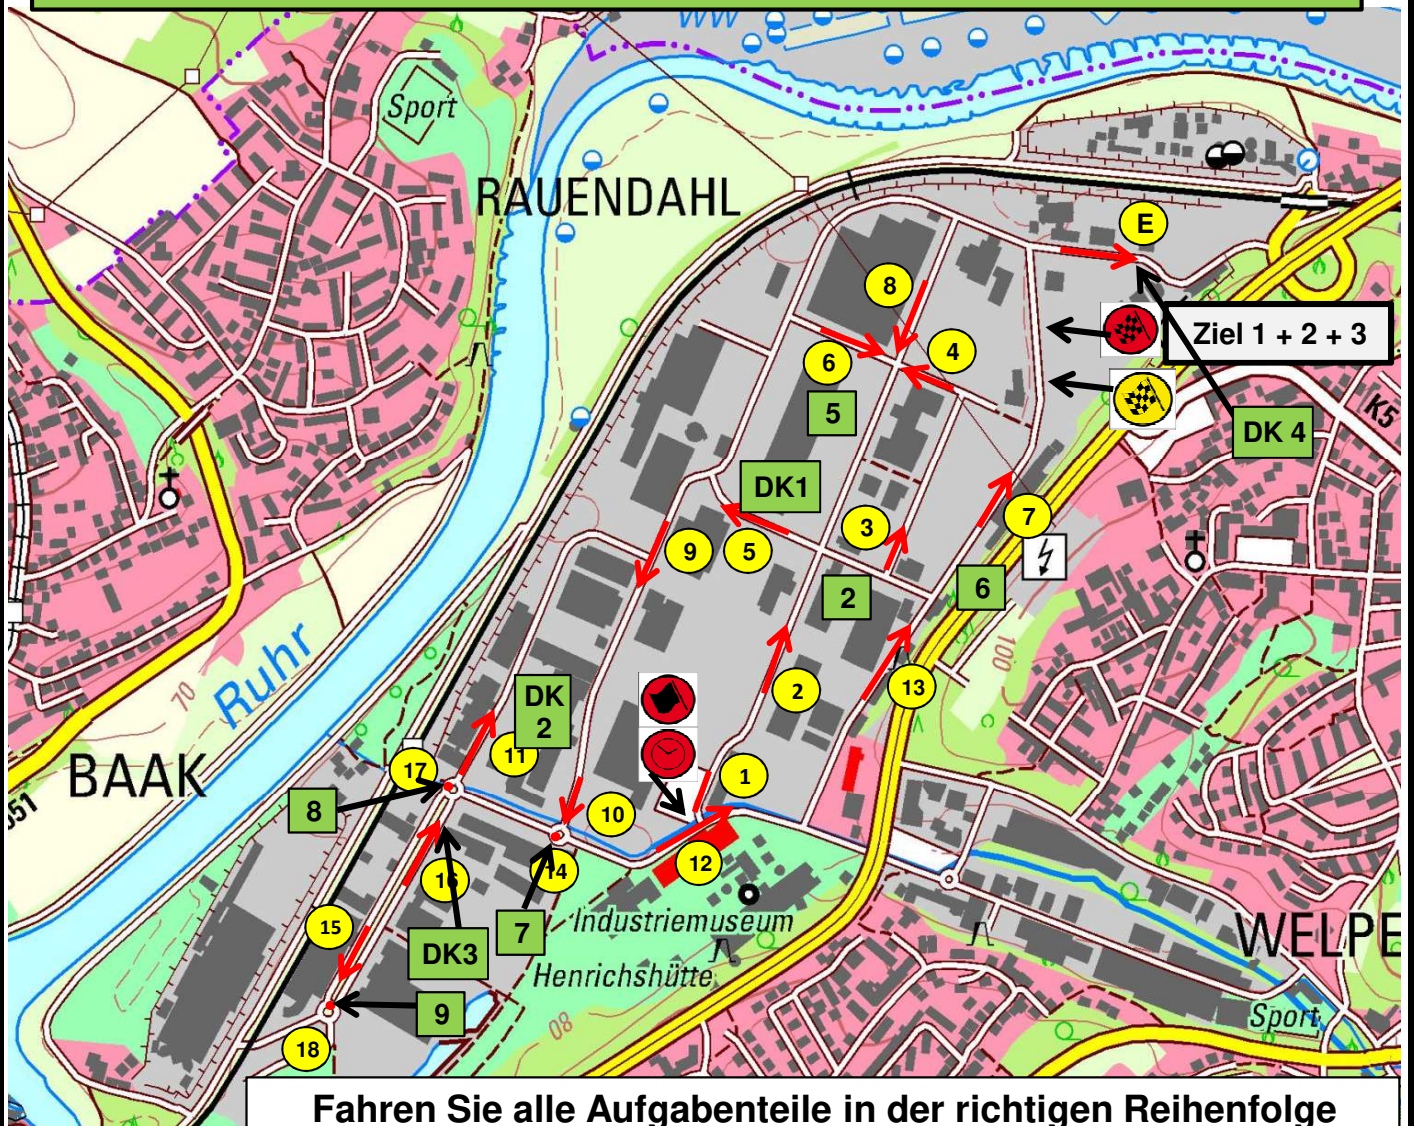

13. ADAC RALLYE RUHRGEBIET CLASSIC 2023

SEKTION SECTION 1	ZK TC	ZK 0 START	ZEIT	180 min	KM	SEITE PAGE 6
	ZK TC	ZK 1	km / h	30	90,00	

Distance miles km	RICHTUNG		INFORMATION	DISTANCE
	Total	Partial		DIRECTION

2-5-DK1-5-DK1-5-2-6-5-DK1-DK2-7-6-5-DK1-7-8-DK3-8-9-DK3-DK2-7-6-DK4

Fahren Sie alle Aufgabenteile in der richtigen Reihenfolge

Die ZK _Zeit ist die Startzeit zur Ori-Etappe & GLP 1 & 2 & 3

GLP 1 : von Start bis Ziel 1 Länge 3,95 km in 7:50 min

GLP 2 : von Start bis Ziel 2 Länge 8,20 km in 16:25 min

GLP 3 : von Start bis Ziel 3 Länge 14,45 km in 29:05 min

Fahren Sie die Aufgabe(14,45 km) in der Reihenfolge:

1-2-3-4-5-6-6-7-8-9-10-11-12-13-14-15-16-17-18-E