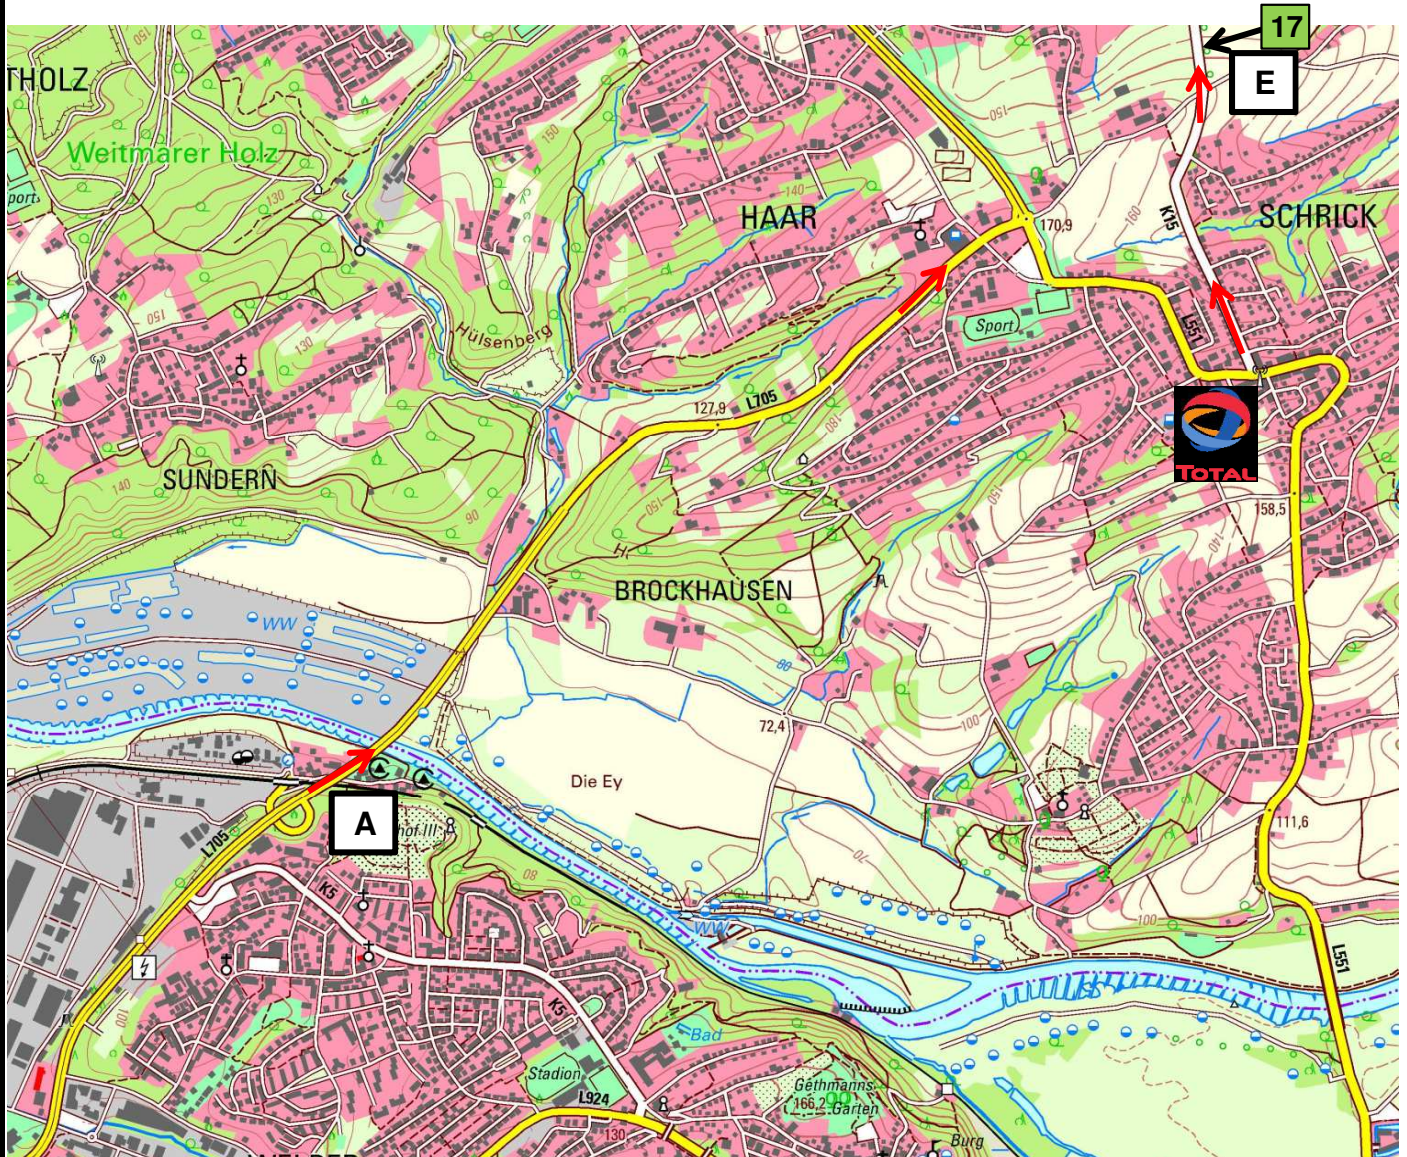

# 13. ADAC RALLYE RUHRGEBIET CLASSIK 2023

<b>SEKTION</b> SECTION	ZK TC	<b>ZK 0</b>	<b>ZEIT</b>	<b>180 min</b>	<b>KM</b>	<b>SEITE</b> PAGE
<b>1</b>	ZK TC	<b>ZK 1</b>	<b>km /h</b>	<b>30</b>	<b>90,00</b>	<b>7</b>

Distance miles km	<b>RICHTUNG</b> DIRECTION	<b>INFORMATION</b>	DISTANCE REGRESS.
<b>Total</b>   <b>Partial</b>			

Fahren Sie alle Aufgabenteile in der richtigen Reihenfolge