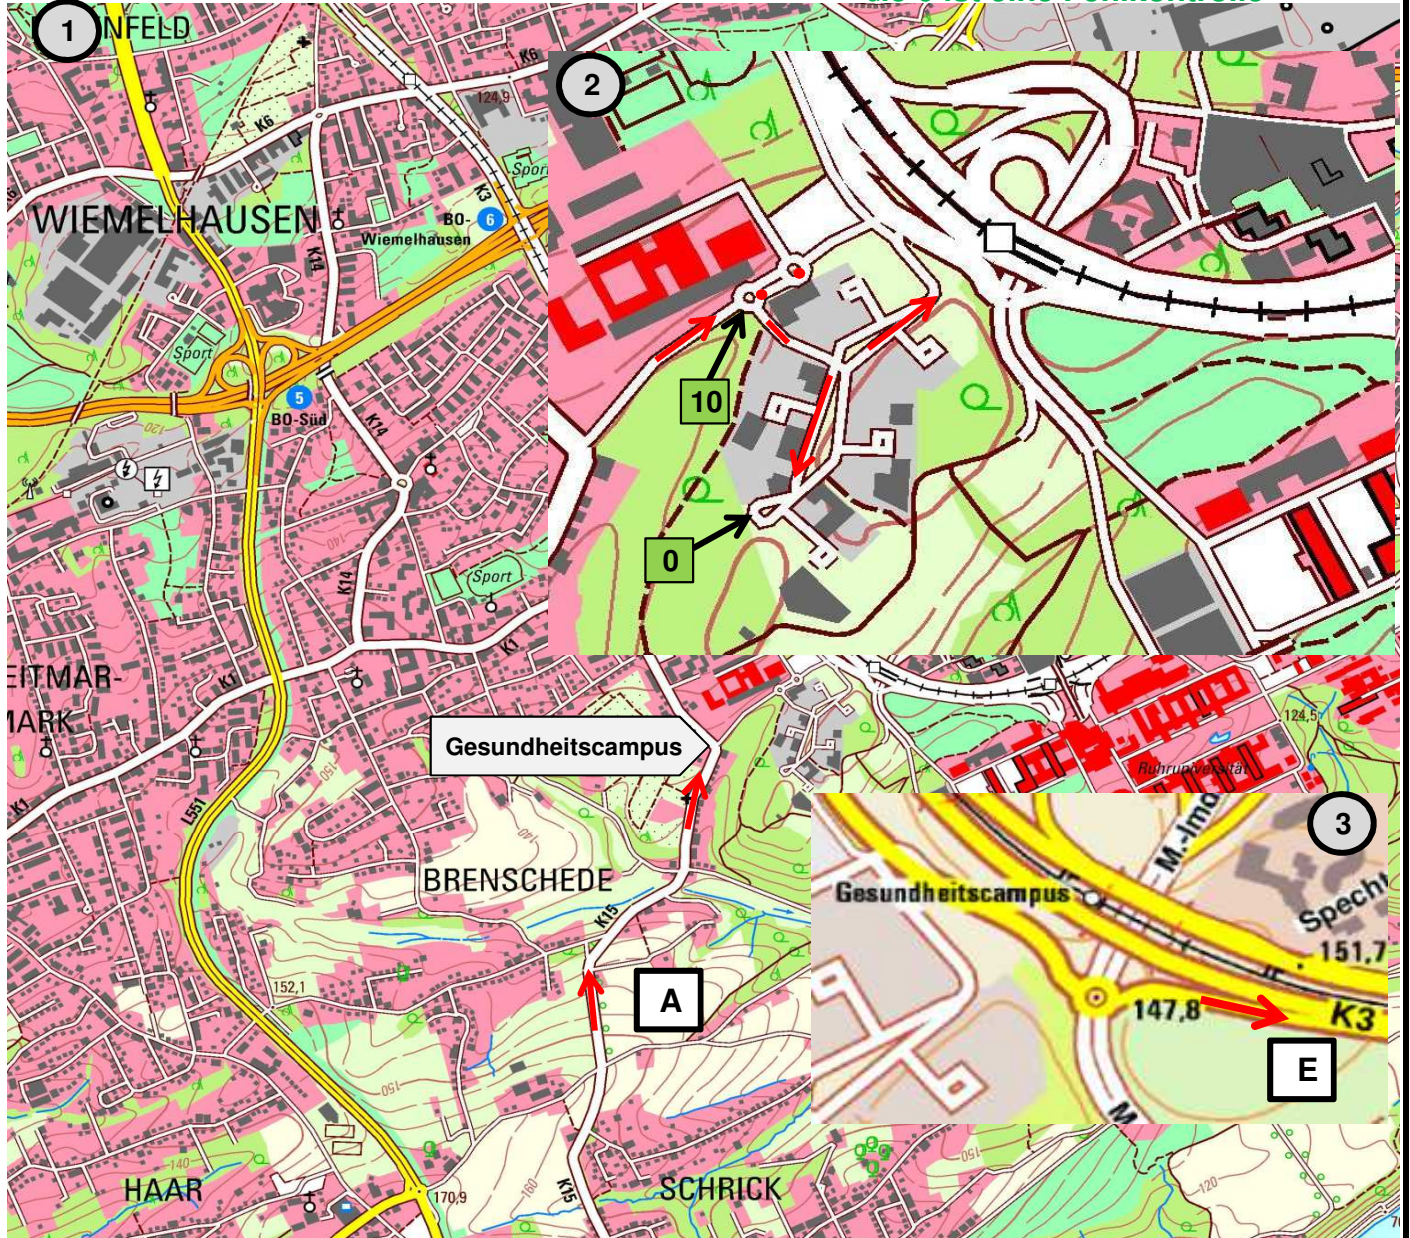

# 13. ADAC RALLYE RUHRGEBIET CLASSIK 2023

SEKTION SECTION <b>1</b>	ZK TC	ZK 0	ZEIT	180 min	KM <b>90,00</b>	SEITE PAGE <b>8</b>
	ZK TC	ZK 1	km / h	30		

Distance miles km Total	Partial	<b>RICHTUNG</b>	<b>INFORMATION</b>	DISTANCE
		DIRECTION		REGRESS.

10 - 10 - 0

die 0 ist eine Fehlkontrolle

Fahren Sie alle Aufgabenteile in der richtigen Reihenfolge

Betrachten Sie die Kartenausschnitte als zusammenhängende Aufgabe