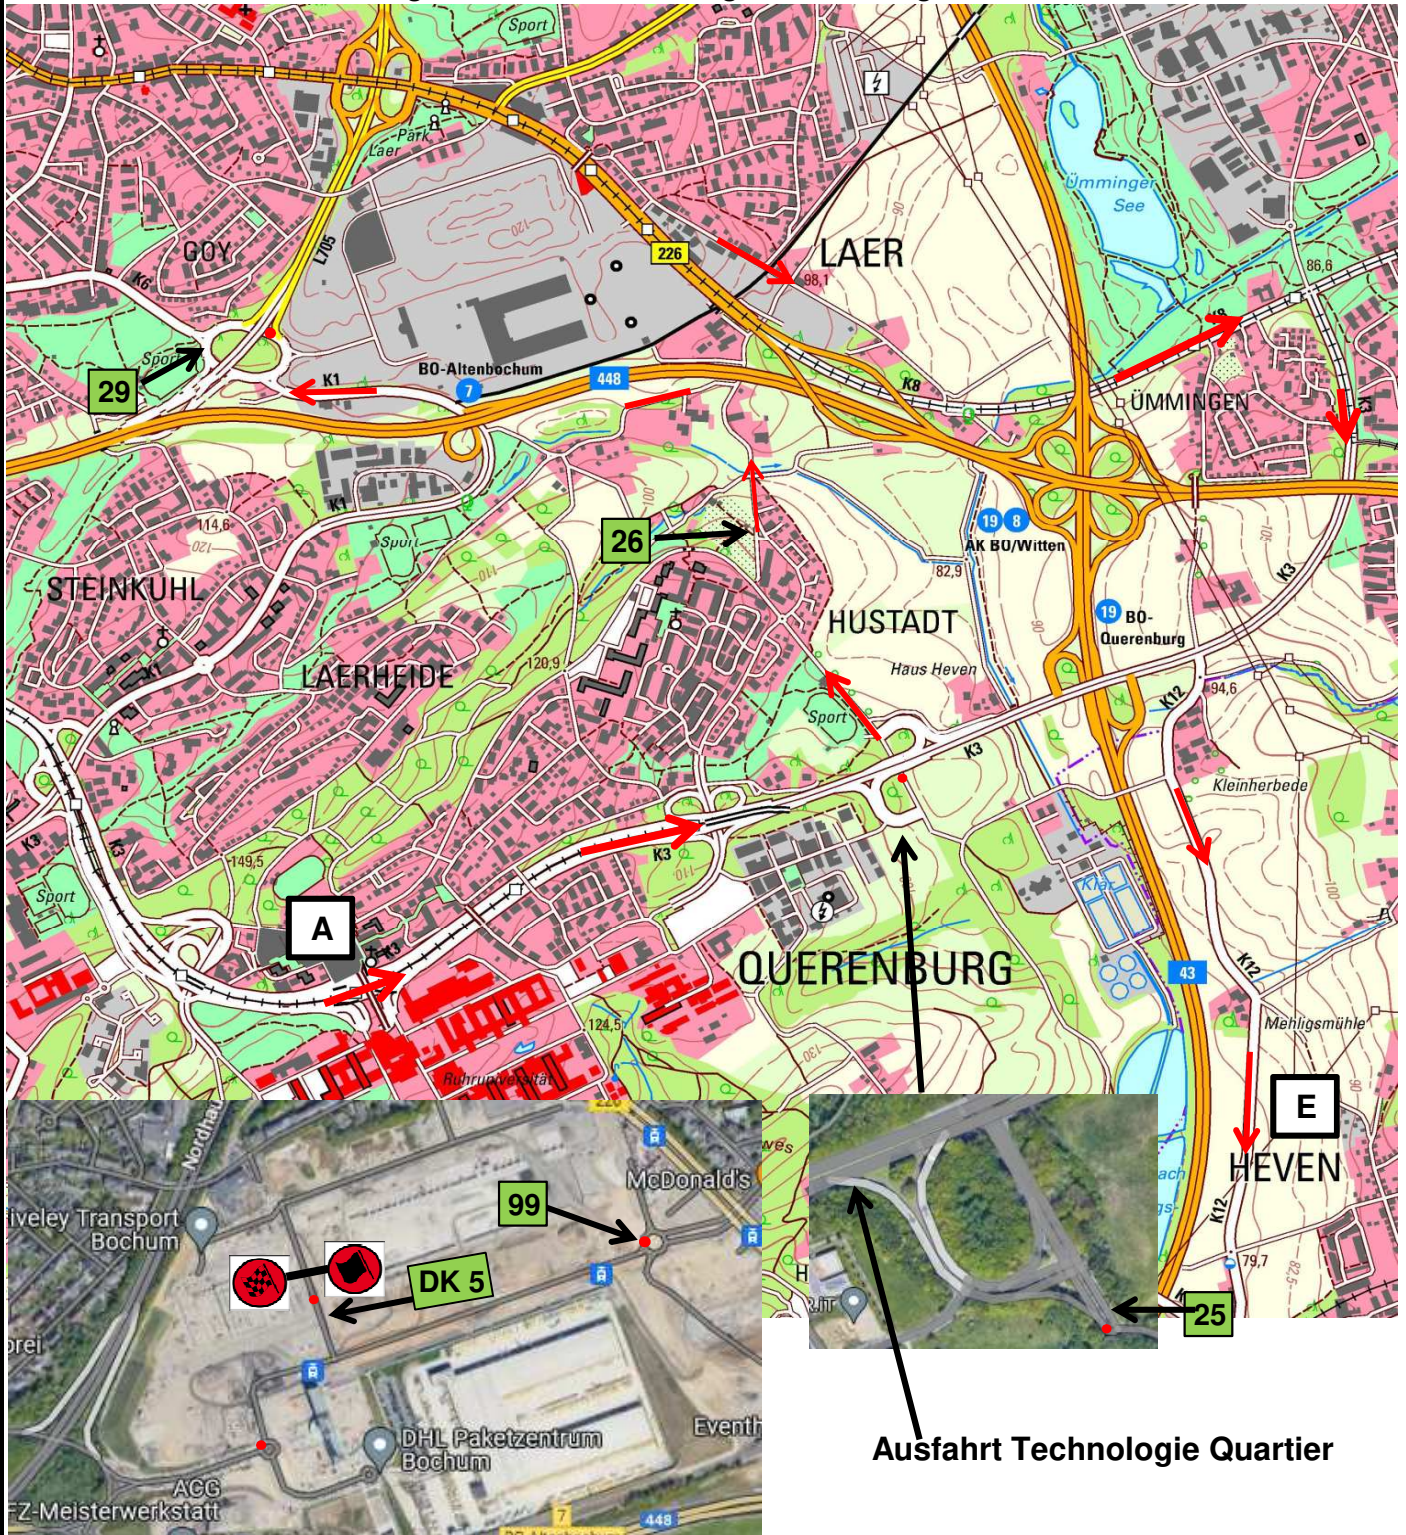

13. ADAC RALLYE RUHRGEBIET CLASSIK 2023

SEKTION SECTION 1	ZK TC	ZK 0	ZEIT	180 min	KM	SEITE PAGE 9
	ZK TC	ZK 1	km/h	30	90,00	

Distance miles km Total	Partial	RICHTUNG	INFORMATION	DISTANCE
		DIRECTION		REGRESS.

Fahren Sie alle Aufgabenteile in der richtigen Reihenfolge !

25 - 26 - 29 - DK5 - 99

GLP 4: 150 m in 20 Sek. ; hier ist die Einbahnstraßen Regelung aufgehoben !